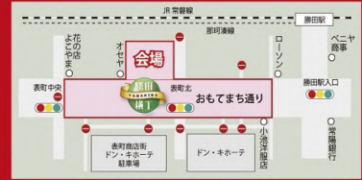

TAMARIBA SOCIAL DISTANCE

第50回 勝田 TAMARIBA 横丁

1 **バスにお絵かき**
花と緑 いっぱい

2 **みちあそび**
協力:根本橋 株式会社

3 **ミニ新幹線**
協力:根本橋 株式会社

4 **おさるの大道芸**
協力:表町

5 **鉄道模型展示**
協力:JTSU水戸レールクラブ

1. 物販・WSブース
1. 1 水戸ジャッククラブ
  2. 2 3710屋
  3. 3 toto
  4. 4 kokorone.
  5. 5 choki★chiku
  6. 6 きむじゅん
  7. 7 ダイヤモンドモザイク
  8. 8 HIROMIYAKA
  9. 9 pipi!
  10. 10 Chimiko
  11. 11 835Ribbon
  12. 12 awalah
  13. 13 ねこのたからばこ
  14. 14 わくわくビニファーム
  15. 15 パンや黒猫
  16. 16 poo café cookie stand
  17. 17 おもちゃウジ
  18. 18 LOOK
  19. 19 タカガ屋つかさ
  20. 20 Midori Dorop*
  21. 21 Atelier R
  22. 22 workshop-smile
  23. 23 ISOZAKI Handmade_Factory
  24. 24 わくわく工房
  25. 25 工務店
  26. 26 機織工房ますいたあ
  27. 27 narurumi
  28. 28 Atelier Yuki colors
  29. 29 HaruRi
  30. 30 かざり屋 ふたごママ Fet'a
  31. 31 mauo&nohohono
  32. 32 96210 884
  33. 33 新潟sea glass
  34. 34 chobitto
  35. 35 kapalipi
  36. 36 ぽん
  37. 37 みどり屋
  38. 38 reward
  39. 39 aino&FUU MAGIC
  40. 40 ちいさなしたてや& mofurico
  41. 41 心花
  42. 42 Sea Drop
  43. 43 ちゅる
  44. 44 まみー
  45. 45 咲
  46. 46 那珂湊高技チャレンジショップ
  47. 47 現代水産・酒潮の会
  48. 48 ドラムサークル Wing Beat

1. 飲食ブース
1. 1 ひたちなか商工会議所女性会「昭和の店」
  2. 2 cafe tamariba
  3. 3 S's Kitchen
  4. 4 農家の台所フーマーズキッチン
  5. 5 香根和菓
  6. 6 軽食喫茶 ドン
  7. 7 Pizzeria delifeno
  8. 8 かばのめし屋 威風
  9. 9 アイスキッチン
  10. 10 トマスカフェ
3. 企業ブース
1. 1 フィリップモリスジャパン合同会社
  2. 2 NEXT+カワシマ
  3. 3 アップル新車庫 勝田店
  4. 4 アムーズメントパークドリームランド那珂
  5. 5 はなま
  6. 6 メーダフェイシャルサロン東石店
  7. 7 ビューティーハンドケア・美容・美分析
  8. 8 いばらきコーポひたちなかセンター
  9. 9 びまわのクラブ
  10. 10 びまわのクラブ
  11. 11 びまわのクラブ
  12. 12 びまわのクラブ
  13. 13 びまわのクラブ
  14. 14 びまわのクラブ
  15. 15 びまわのクラブ
  16. 16 びまわのクラブ
  17. 17 びまわのクラブ
  18. 18 びまわのクラブ
  19. 19 びまわのクラブ
  20. 20 びまわのクラブ
  21. 21 びまわのクラブ
  22. 22 びまわのクラブ
  23. 23 びまわのクラブ
  24. 24 びまわのクラブ
  25. 25 びまわのクラブ
  26. 26 びまわのクラブ
  27. 27 びまわのクラブ
  28. 28 びまわのクラブ
  29. 29 びまわのクラブ
  30. 30 びまわのクラブ
  31. 31 びまわのクラブ
  32. 32 びまわのクラブ
  33. 33 びまわのクラブ
  34. 34 びまわのクラブ
  35. 35 びまわのクラブ
  36. 36 びまわのクラブ
  37. 37 びまわのクラブ
  38. 38 びまわのクラブ
  39. 39 びまわのクラブ
  40. 40 びまわのクラブ
  41. 41 びまわのクラブ
  42. 42 びまわのクラブ
  43. 43 びまわのクラブ
  44. 44 びまわのクラブ
  45. 45 びまわのクラブ
  46. 46 びまわのクラブ
  47. 47 びまわのクラブ
  48. 48 びまわのクラブ
  49. 49 びまわのクラブ
  50. 50 びまわのクラブ
  51. 51 びまわのクラブ
  52. 52 びまわのクラブ
  53. 53 びまわのクラブ
  54. 54 びまわのクラブ
  55. 55 びまわのクラブ
  56. 56 びまわのクラブ
  57. 57 びまわのクラブ
  58. 58 びまわのクラブ
  59. 59 びまわのクラブ
  60. 60 びまわのクラブ
  61. 61 びまわのクラブ
  62. 62 びまわのクラブ
  63. 63 びまわのクラブ
  64. 64 びまわのクラブ
  65. 65 びまわのクラブ
  66. 66 びまわのクラブ
  67. 67 びまわのクラブ
  68. 68 びまわのクラブ
  69. 69 びまわのクラブ
  70. 70 びまわのクラブ
  71. 71 びまわのクラブ
  72. 72 びまわのクラブ
  73. 73 びまわのクラブ
  74. 74 びまわのクラブ
  75. 75 びまわのクラブ
  76. 76 びまわのクラブ
  77. 77 びまわのクラブ
  78. 78 びまわのクラブ
  79. 79 びまわのクラブ
  80. 80 びまわのクラブ
  81. 81 びまわのクラブ
  82. 82 びまわのクラブ
  83. 83 びまわのクラブ
  84. 84 びまわのクラブ
  85. 85 びまわのクラブ
  86. 86 びまわのクラブ
  87. 87 びまわのクラブ
  88. 88 びまわのクラブ
  89. 89 びまわのクラブ
  90. 90 びまわのクラブ
  91. 91 びまわのクラブ
  92. 92 びまわのクラブ
  93. 93 びまわのクラブ
  94. 94 びまわのクラブ
  95. 95 びまわのクラブ
  96. 96 びまわのクラブ
  97. 97 びまわのクラブ
  98. 98 びまわのクラブ
  99. 99 びまわのクラブ
  100. 100 びまわのクラブ

仲間・家族と遊びに行こう!

水戸地本と水戸レールクラブも出展します!

コキアの苗植え
してませんか?
参加者を募集します。

6月12日 13:00
たまりばガーデン「東石の丘」
ドンキホーテ裏の東石第2公園

花と緑 いっぱいのまちづくりプロジェクト